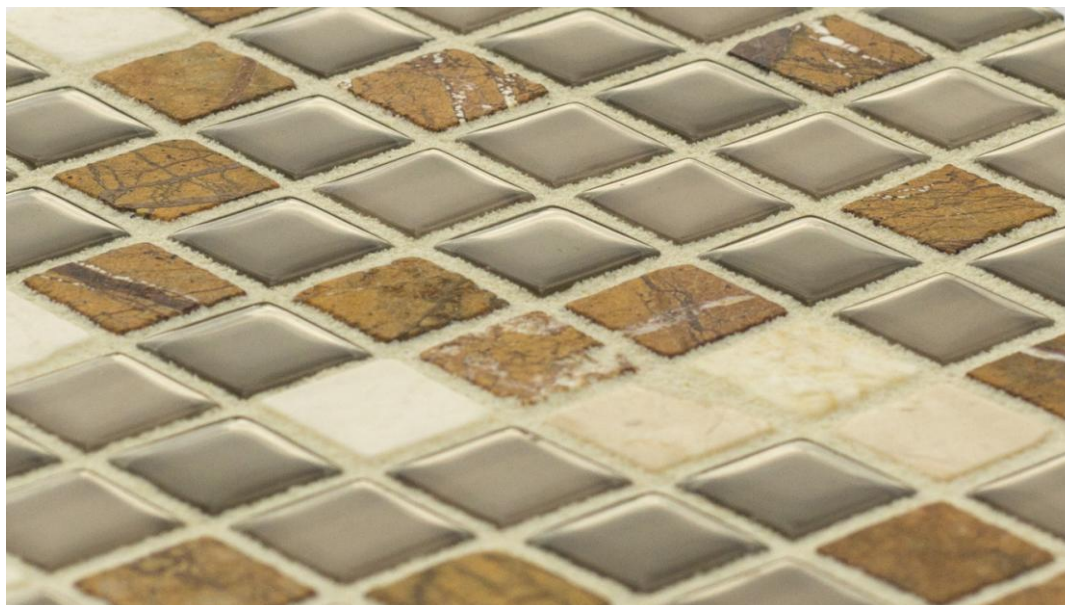

D306

Тип: мрамор 40%,
стекло 60%
Размер мозаики:
15x15x4 мм.
Площадь листа: 0,09
кв.м
Площадь одной
упаковки: 1,8 кв.м
Монтажная основа:
сетка