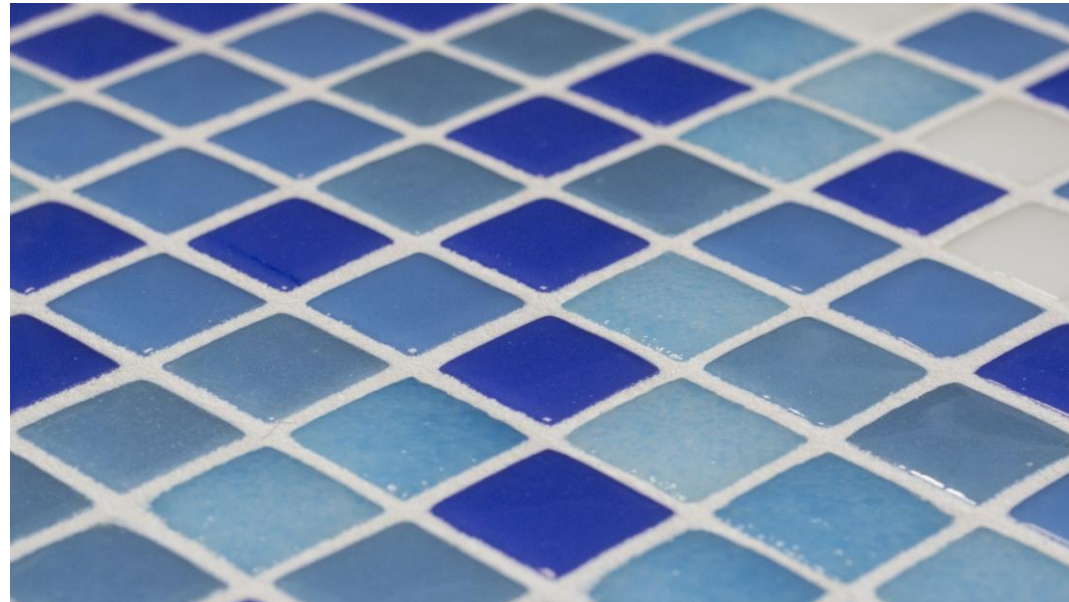

DC-14

Тип: стекло
Размер мозаики:
25x25x4 мм.
Площадь листа: 0,1 кв.м
Площадь одной
упаковки: 2 кв.м
Монтажная основа:
бумага

DC-15

Тип: стекло (глянец)
Размер мозаики:
25x25x4 мм.
Площадь листа: 0,1 кв.м
Площадь одной
упаковки: 2 кв.м
Монтажная основа:
бумага