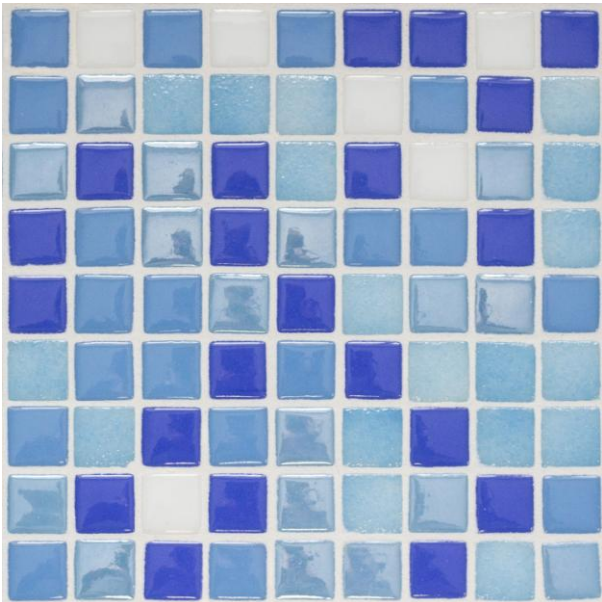

Тип: стекло (глянец)
Размер мозаики:
25x25x4 мм.
Площадь листа: 0,1 кв.м
Площадь одной
упаковки: 2 кв.м
Монтажная основа:
бумага