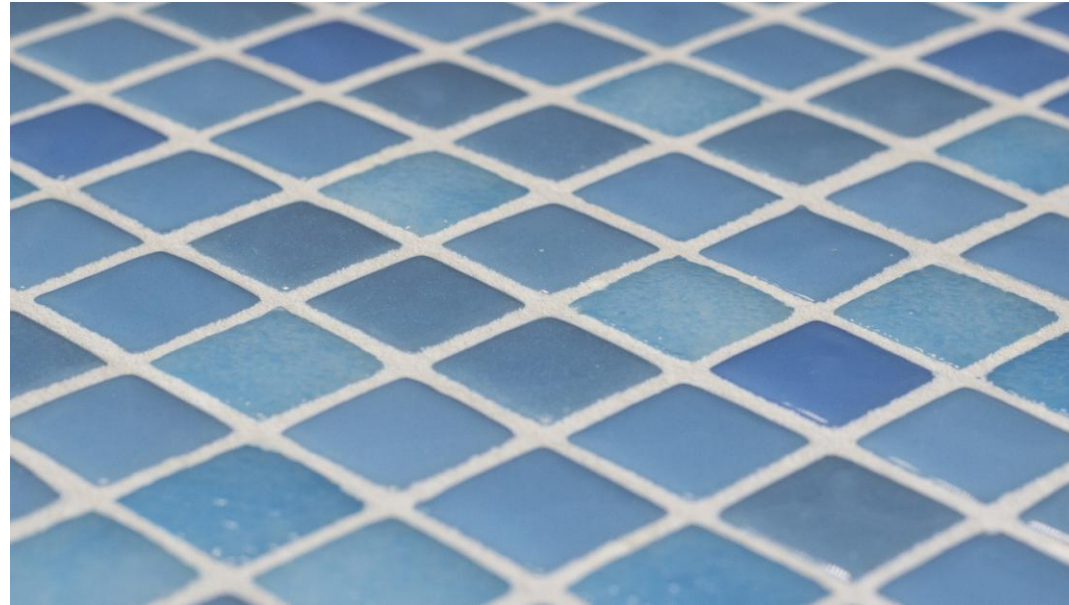

DC-14

Тип: стекло
Размер мозаики:
25x25x4 мм.
Площадь листа: 0,1 кв.м
Площадь одной
упаковки: 2 кв.м
Монтажная основа:
бумага

DC-15

Тип: стекло (глянец)
Размер мозаики:
25x25x4 мм.
Площадь листа: 0,1 кв.м
Площадь одной
упаковки: 2 кв.м
Монтажная основа:
бумага