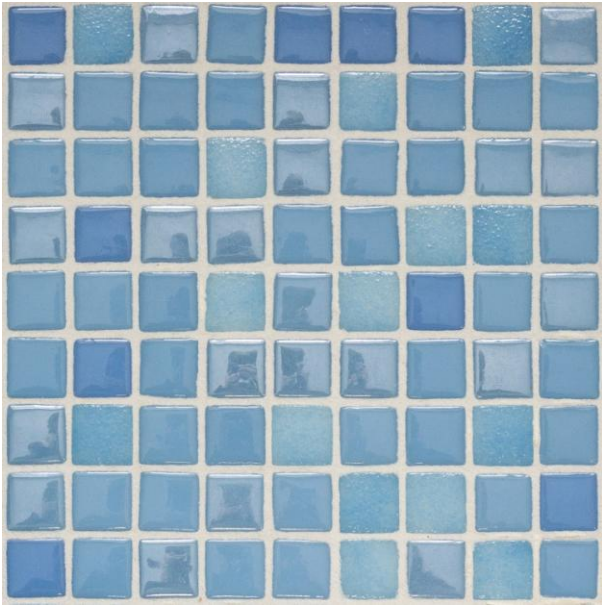

DC-14

Тип: стекло
Размер мозаики:
25x25x4 мм.
Площадь листа: 0,1 кв.м
Площадь одной
упаковки: 2 кв.м
Монтажная основа:
бумага